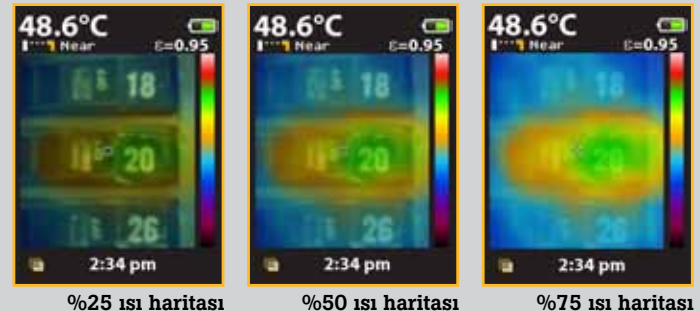

Kızılötesi ısı haritası katmanı