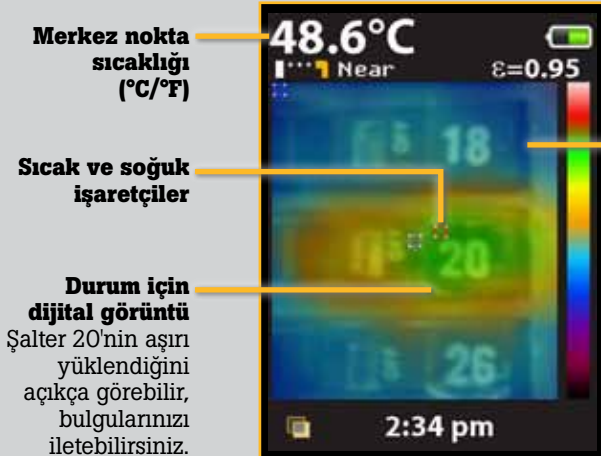

### Sorunları anında tespit edin!

Çoklu sıcaklık ölçümleri ihtiyacını ortadan kaldırın. Fluke Görsel IR Termometreler, kızılötesi ısı haritasının sunduğu görsel avantajla noktasal termometrenin rahatlığını bir araya getiriyor.

- Sıcaklık değerlerini harmanlanmış bir ısı haritasında görme olanağı
- Kutudan çıkarıldığı anda kullanıma hazır olacak kadar sezgisel
- Cep boyutunda tasarım
- Son derece uygun fiyat

### Her şeyi görmek için tasarlandı

Her Fluke Görsel IR Termometre, sorunun tam konumunu anında tespit edebilmek için kızılötesi ısı haritası katmanlı bir dahili dijital kameraya sahiptir.

VT02

VT04/  
VT04A