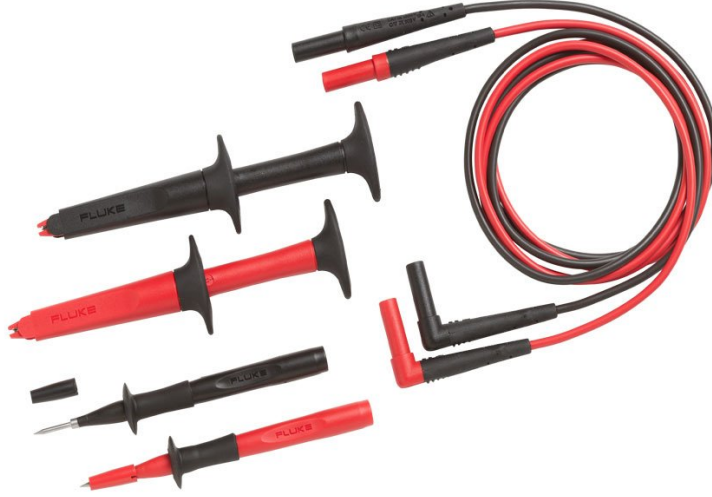

## TL220 SureGrip™ Endüstriyel Test Ucu Seti

### Temel özellikler

SureGrip design so you can do your work comfortably. With interchangeable test lead set for multiple electrical applications. Compatible with all instruments and test probes that accept standard 4mm shrouded banana connectors. This handy all-in-one kit includes:

- SureGrip design ensures comfortable work with interchangeable test lead sets for various electrical applications
- Known for superior quality, ensuring reliable and accurate testing in industrial environments
- Rated CAT II 1000 V, CAT III 1000 V, CAT IV 600 V, TP220 (without cap): CAT II 1000 V
- see compatible products below

### Ürün İncelemesi: TL220 SureGrip™ Endüstriyel Test Ucu Seti

TL220, SureGrip™ Endüstriyel Test Ucu Seti, kaygan eller için güvenilir bir kavrama sağlayacak şekilde tasarlanmıştır. Birden fazla elektrikli uygulama için, birbirinin yerine kullanılabilen test ucu seti. Standart 4mm korumalı banana konektörleri kabul eden tüm aletlerle ve test problarıyla uyumludur