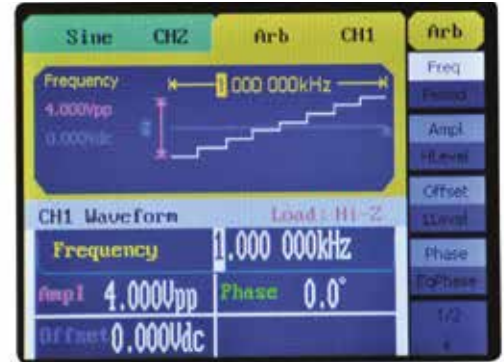

## FUNCTION/ARBITRARY WAVEFORM GENERATOR FONKSİYON JENERATÖRÜ

AWG-1020

AWG-1010

DDS teknolojisi ve çift kanal çıkış  
5 tip standart dalgaformu ve 48 adet dahili keyfi dalgaformu hafızası  
AM, FSK, DSB-AM, FM, PM, ASK, PWM modülasyon seçenekleri  
Lineer/logaritmik frekans tarama ve Burst sinyali  
Geniş yardımcı giriş/çıkış seçenekleri  
Dahili yüksek doğruluklu frekans sayacı (200MHz)  
USB (host/device) standart, opsiyonel GPIB, LAN arabirimleri  
UltraWave keyfi sinyal düzenleme yazılımı standart  
Ekran Koruyucu Özelliği: 1 dk – 5 saat ayarlanabilir

### Teknik Özellikler

Model	AWG-1010	AWG-1020
Max. Çıkış Frekansı	10MHz	20MHz
Dalgaformu Seçenekleri	Sinüs, Kare, Üçgen, Pals, Gauss Gürültü, Keyfi Dalgaformu	
Çıkış Kanal Sayısı	2	
Örnekleme Oranı	125 MSa/s	
Keyfi Dalgaformu Kayıt Uzunluğu	16 kpts	
Frekans Çözünürlüğü	1 µHz	
Dikey Çözünürlük	14 bits	
Çıkış Genlik Aralığı	10 mVpp ~ 10 Vpp (50 Ω), 20 mVpp ~ 20 Vpp (yüksek empedans)	
Frekans Aralığı:		
Sinüs	1µHz ~ 10MHz	1µHz ~ 20MHz
Kare Dalga	1µHz ~ 10MHz	1µHz ~ 20MHz
Pals	500µHz ~ 10MHz	500µHz ~ 10MHz
Ramp/Üçgen	1µHz ~ 300kHz	1µHz ~ 300kHz
Beyaz Gauss Gürültüsü	10MHz (-3dB)	20MHz (-3dB)
Keyfi Dalgaformu	1µHz ~ 5MHz	1µHz ~ 5MHz
Modülasyon Seçenekleri	AM, FM, PM, FSK, ASK, PWM Kaynak Sinyal: DC hariç tüm dalgaformları	
Frekans Tarama (Sweep) Özellikleri	Tarama Tipi: Lineer/Logaritmik Tarama Süresi: 1ms ~ 500 Kaynak Sinyal: DC hariç tüm dalgaformları	
Burst Özellikleri	Tip: Sayım (1 ~ 50.000 periyot), sonsuz, Gated Burst periyodu: 1ms ~ 500s	
Yardımcı Giriş ve Çıkışlar	Senkron sinyali (Sync out), Harici modülasyon girişi, Harici tetikleme girişi, 10 MHz referans clock giriş/çıkışı, Ölçüm Tipleri : Frekans, Periyod, Pals Genişliği, Duty Cycle	
Tümleşik Frekans Sayacı	Bantgenişliği: 100 mHz ~ 200 MHz Çözünürlük: 6 bit	
Ekran	3.5" TFT-LCD (320x240)	
İletişim Arabirimleri	Standart: USB Host & Device Opsiyonel: GPIB(IEEE-488), LAN	
Boyutlar ve Ağırlık	229mm x 105mm x 281mm, 2,8 kg	